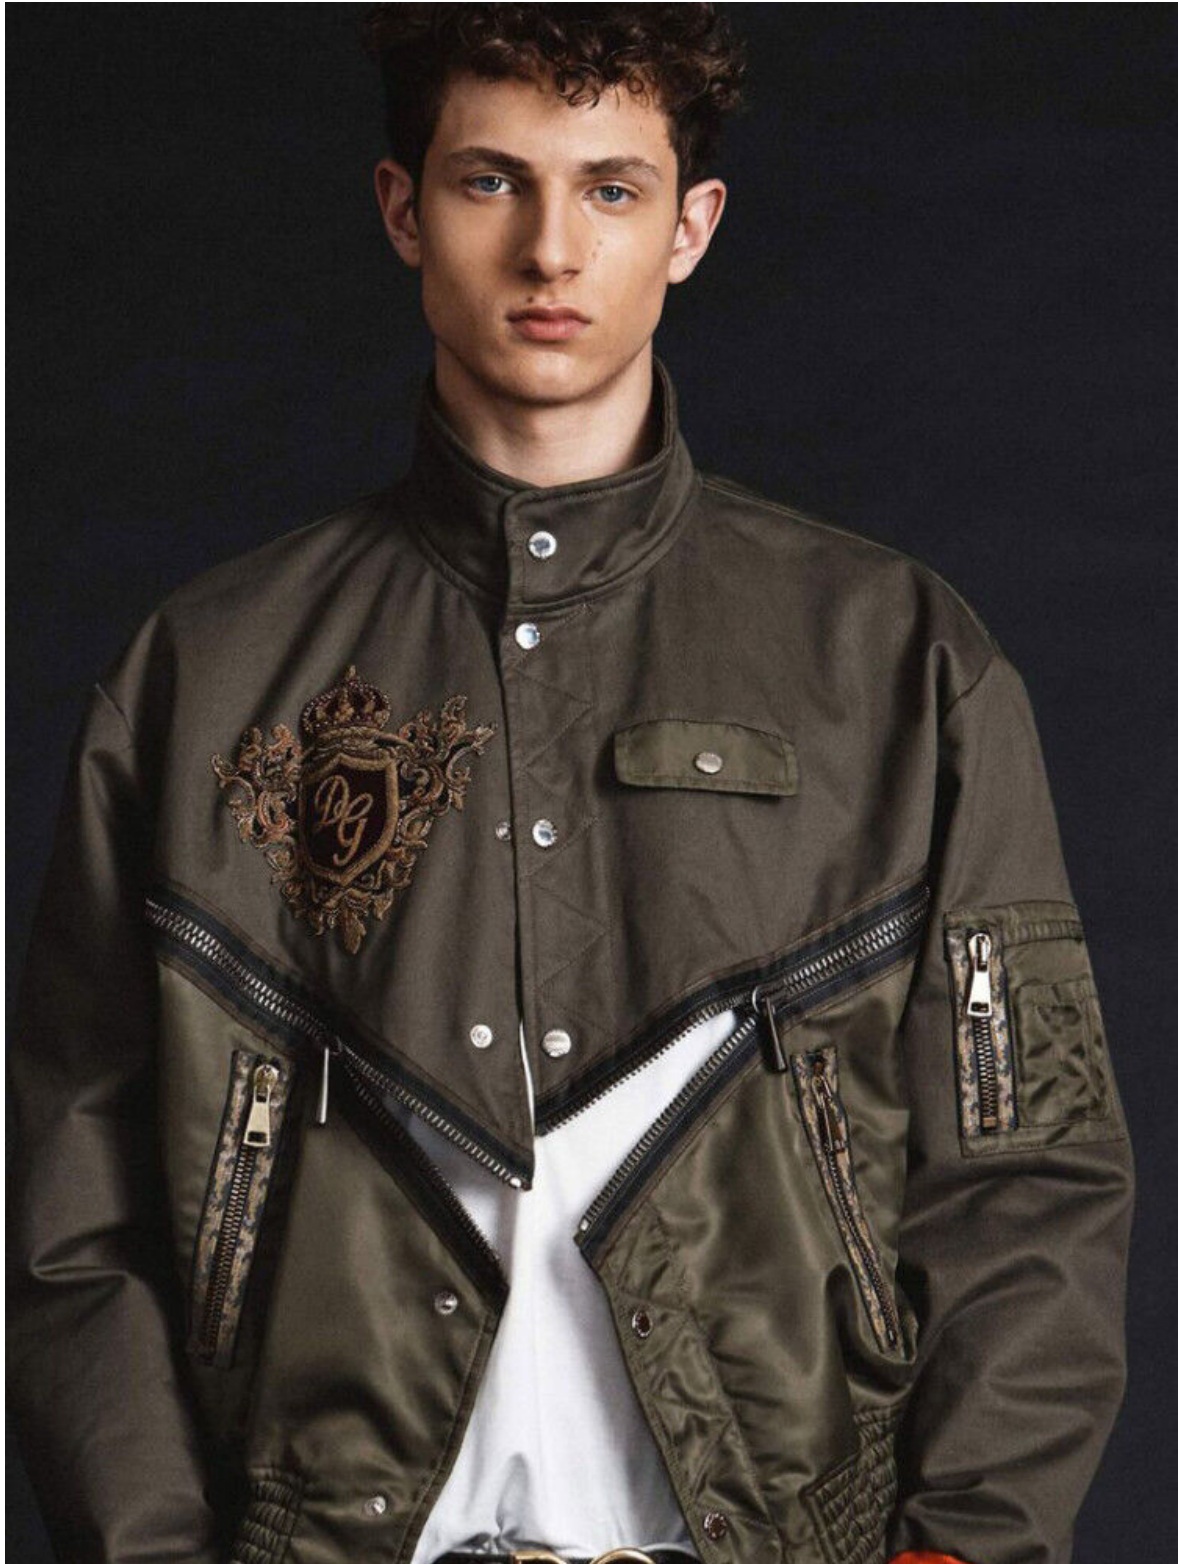

MATTIA LIAM

height 6'1.5 · bust 36.5" · waist 28.5" · hips 36"
shoes size 44 EU/13 US/10 UK · hair dark blonde · eyes blue