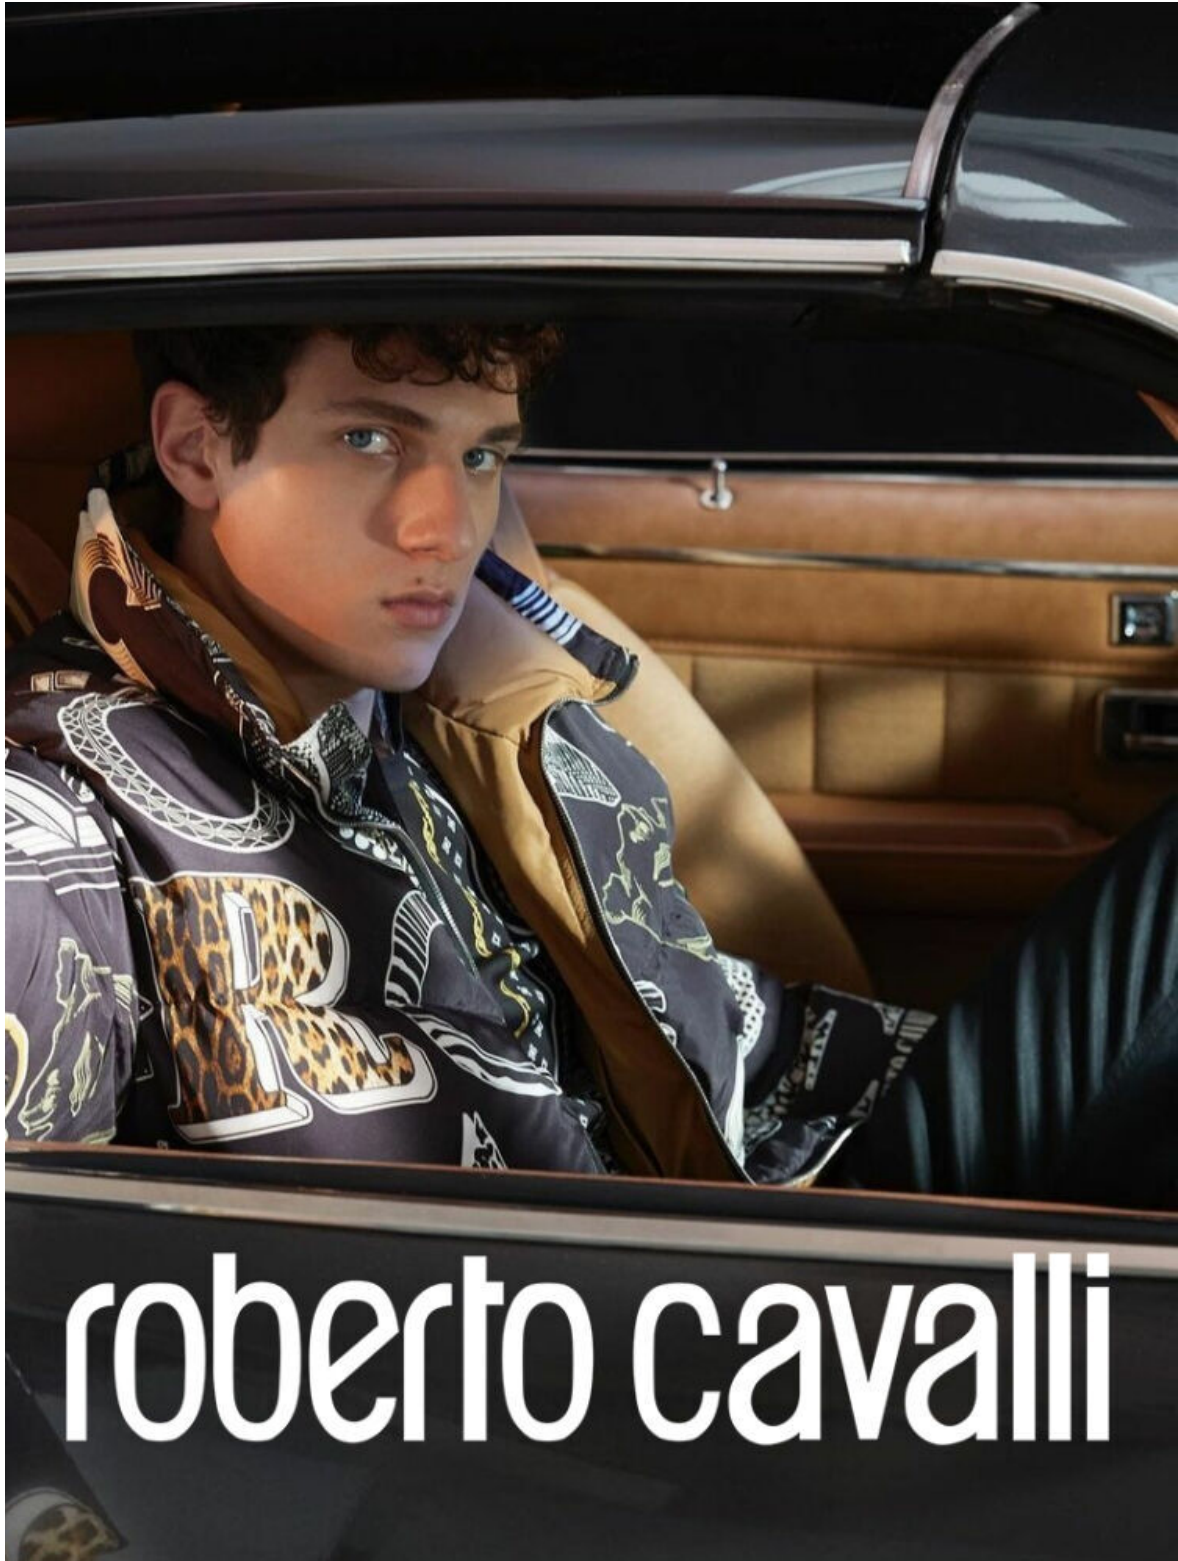

MATTIA LIAM

height 6'1.5 · bust 36.5" · waist 28.5" · hips 36"
shoes size 44 EU/13 US/10 UK · hair dark blonde · eyes blue