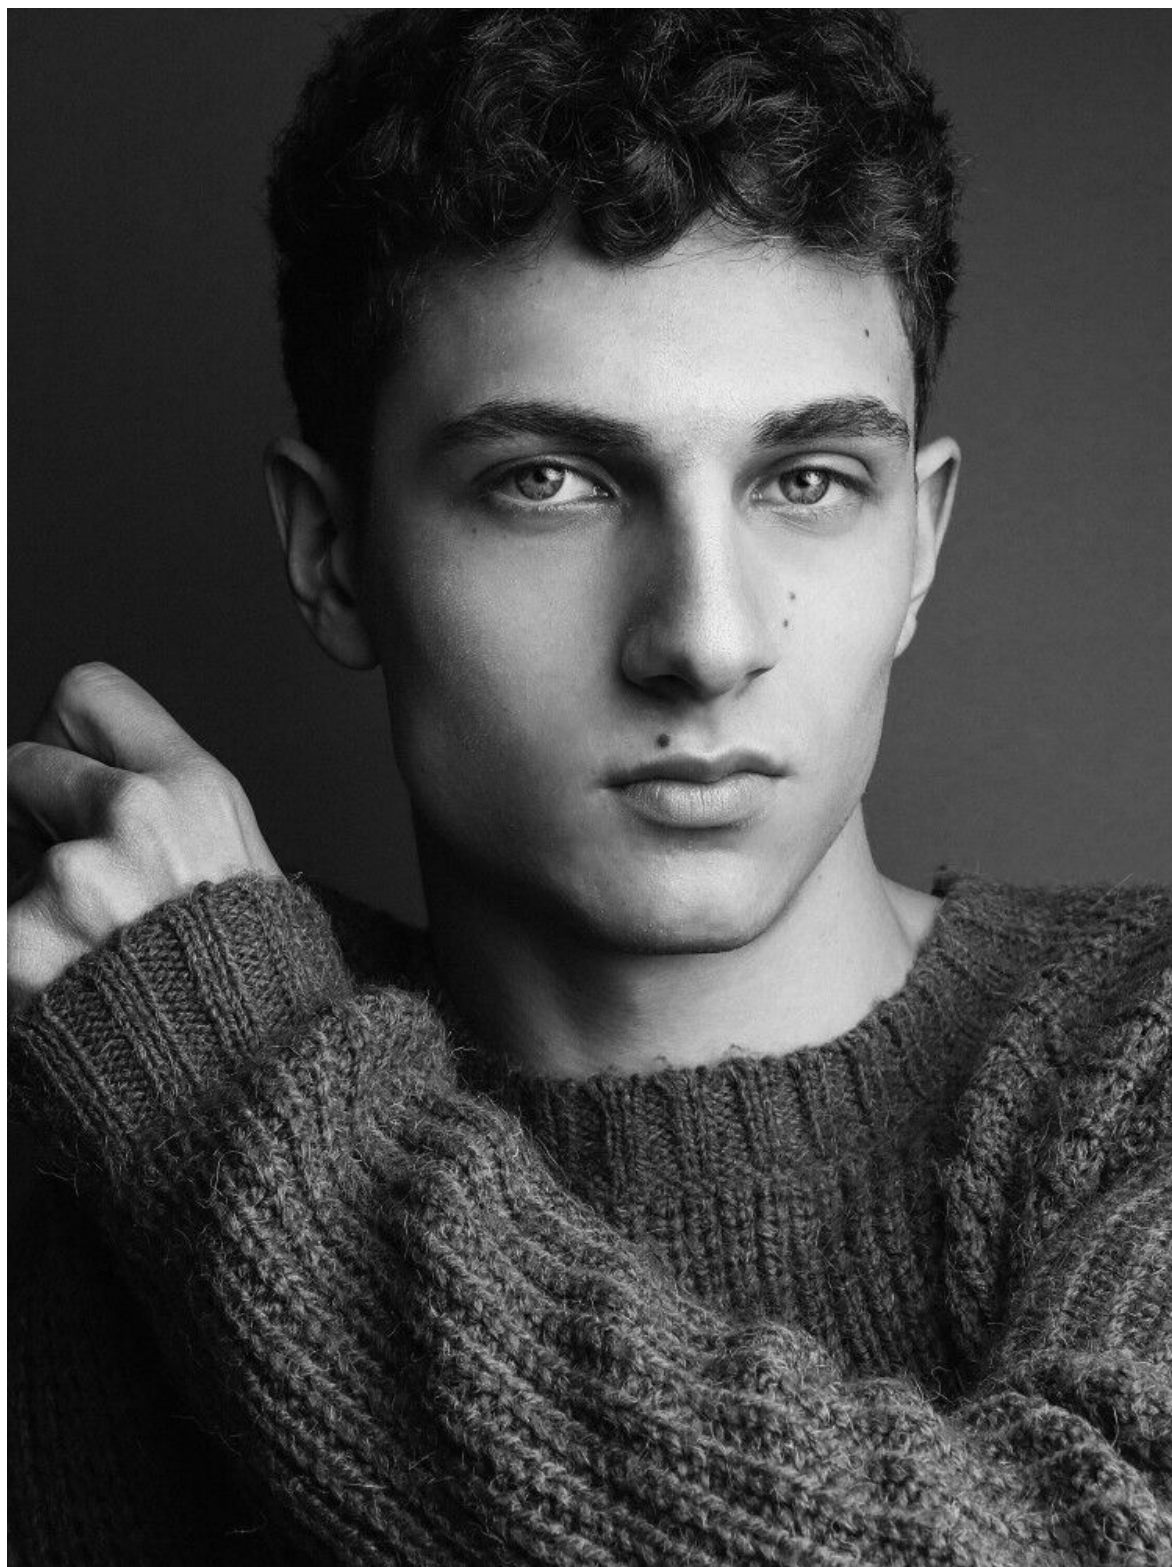

MATTIA LIAM

height 6'1.5 · bust 36.5" · waist 28.5" · hips 36"
shoes size 44 EU/13 US/10 UK · hair dark blonde · eyes blue